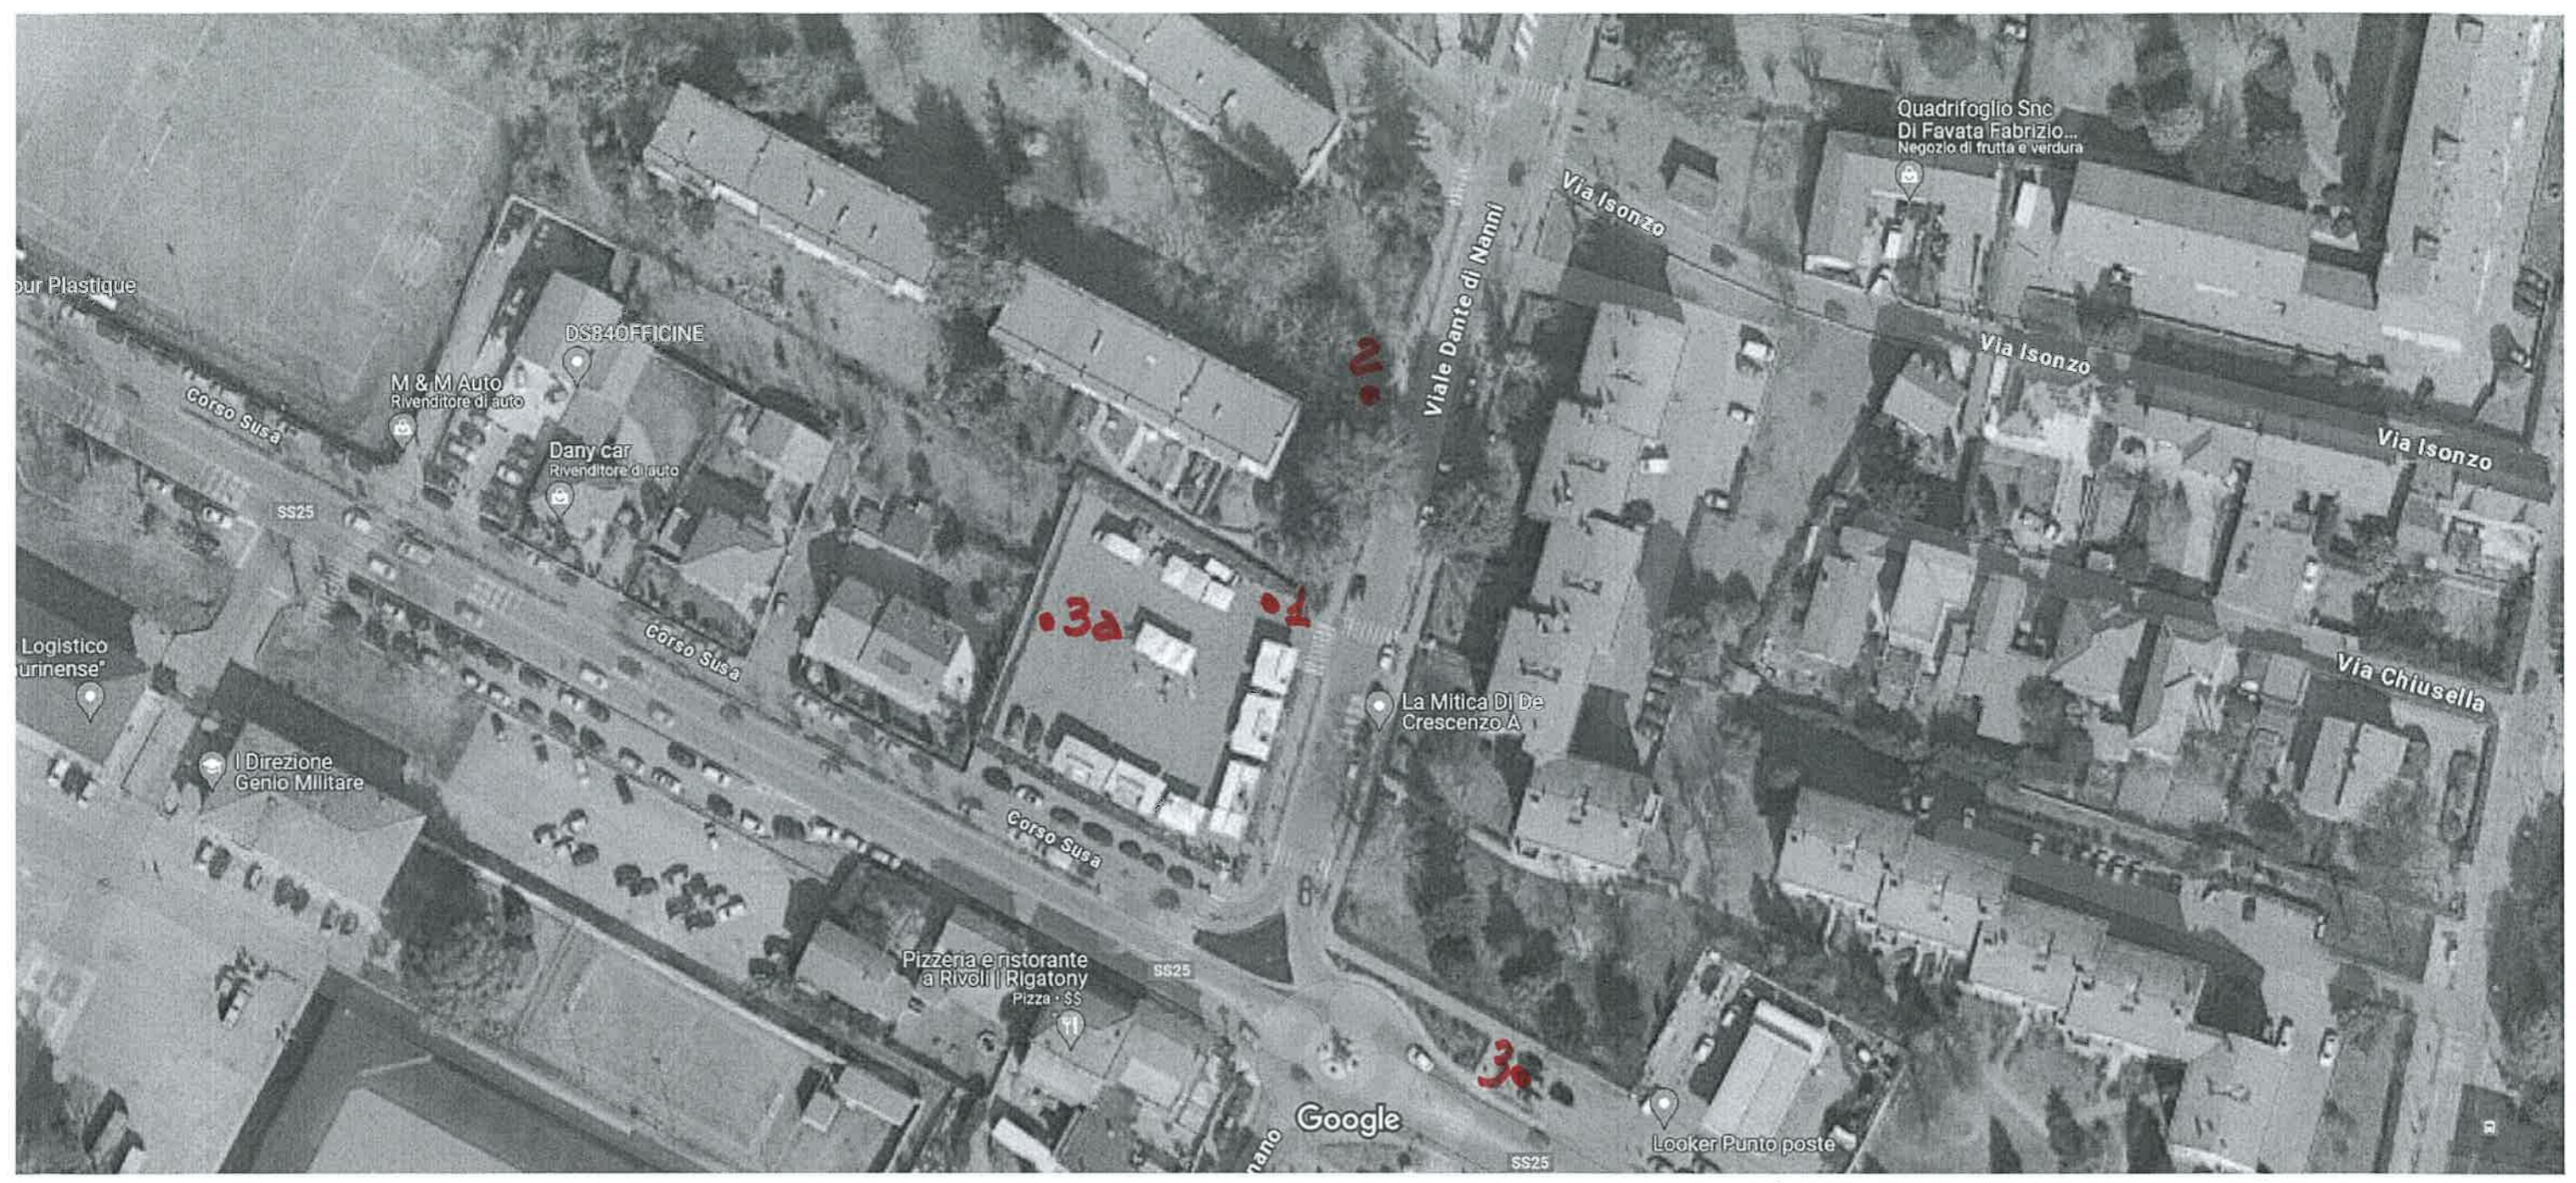

# A

postazioni dalla 1 alla 3

Google Maps

Immagini ©2024 Airbus,CNES / Airbus,Maxar Technologies,Dati cartografici ©2024 20 m

# Google Maps 22 Viale Dante di Nanni

Rivoli, Piemonte  
 Google Street View  
 apr 2023 Vedi altre date

Data dell'immagine: apr 2023 © 2024 Google

Google Maps 22 Viale Dante di Nanni

Rivoli, Piemonte  
 Google Street View  
 apr 2023 Vedi altre date

Data dell'immagine: apr 2023 © 2024 Google

Google Maps 165 Strada Statale 25 del Moncenisio

Rivoli, Piemonte  
Google Street View  
lug 2023 Vedi altre date

Data dell'immagine: lug 2023 © 2024 Google

Google Maps Rivoli, Piemonte

Google Street View

gen 2022 Vedi altre date

Google

Data dell'immagine: gen 2022 © 2024 Google