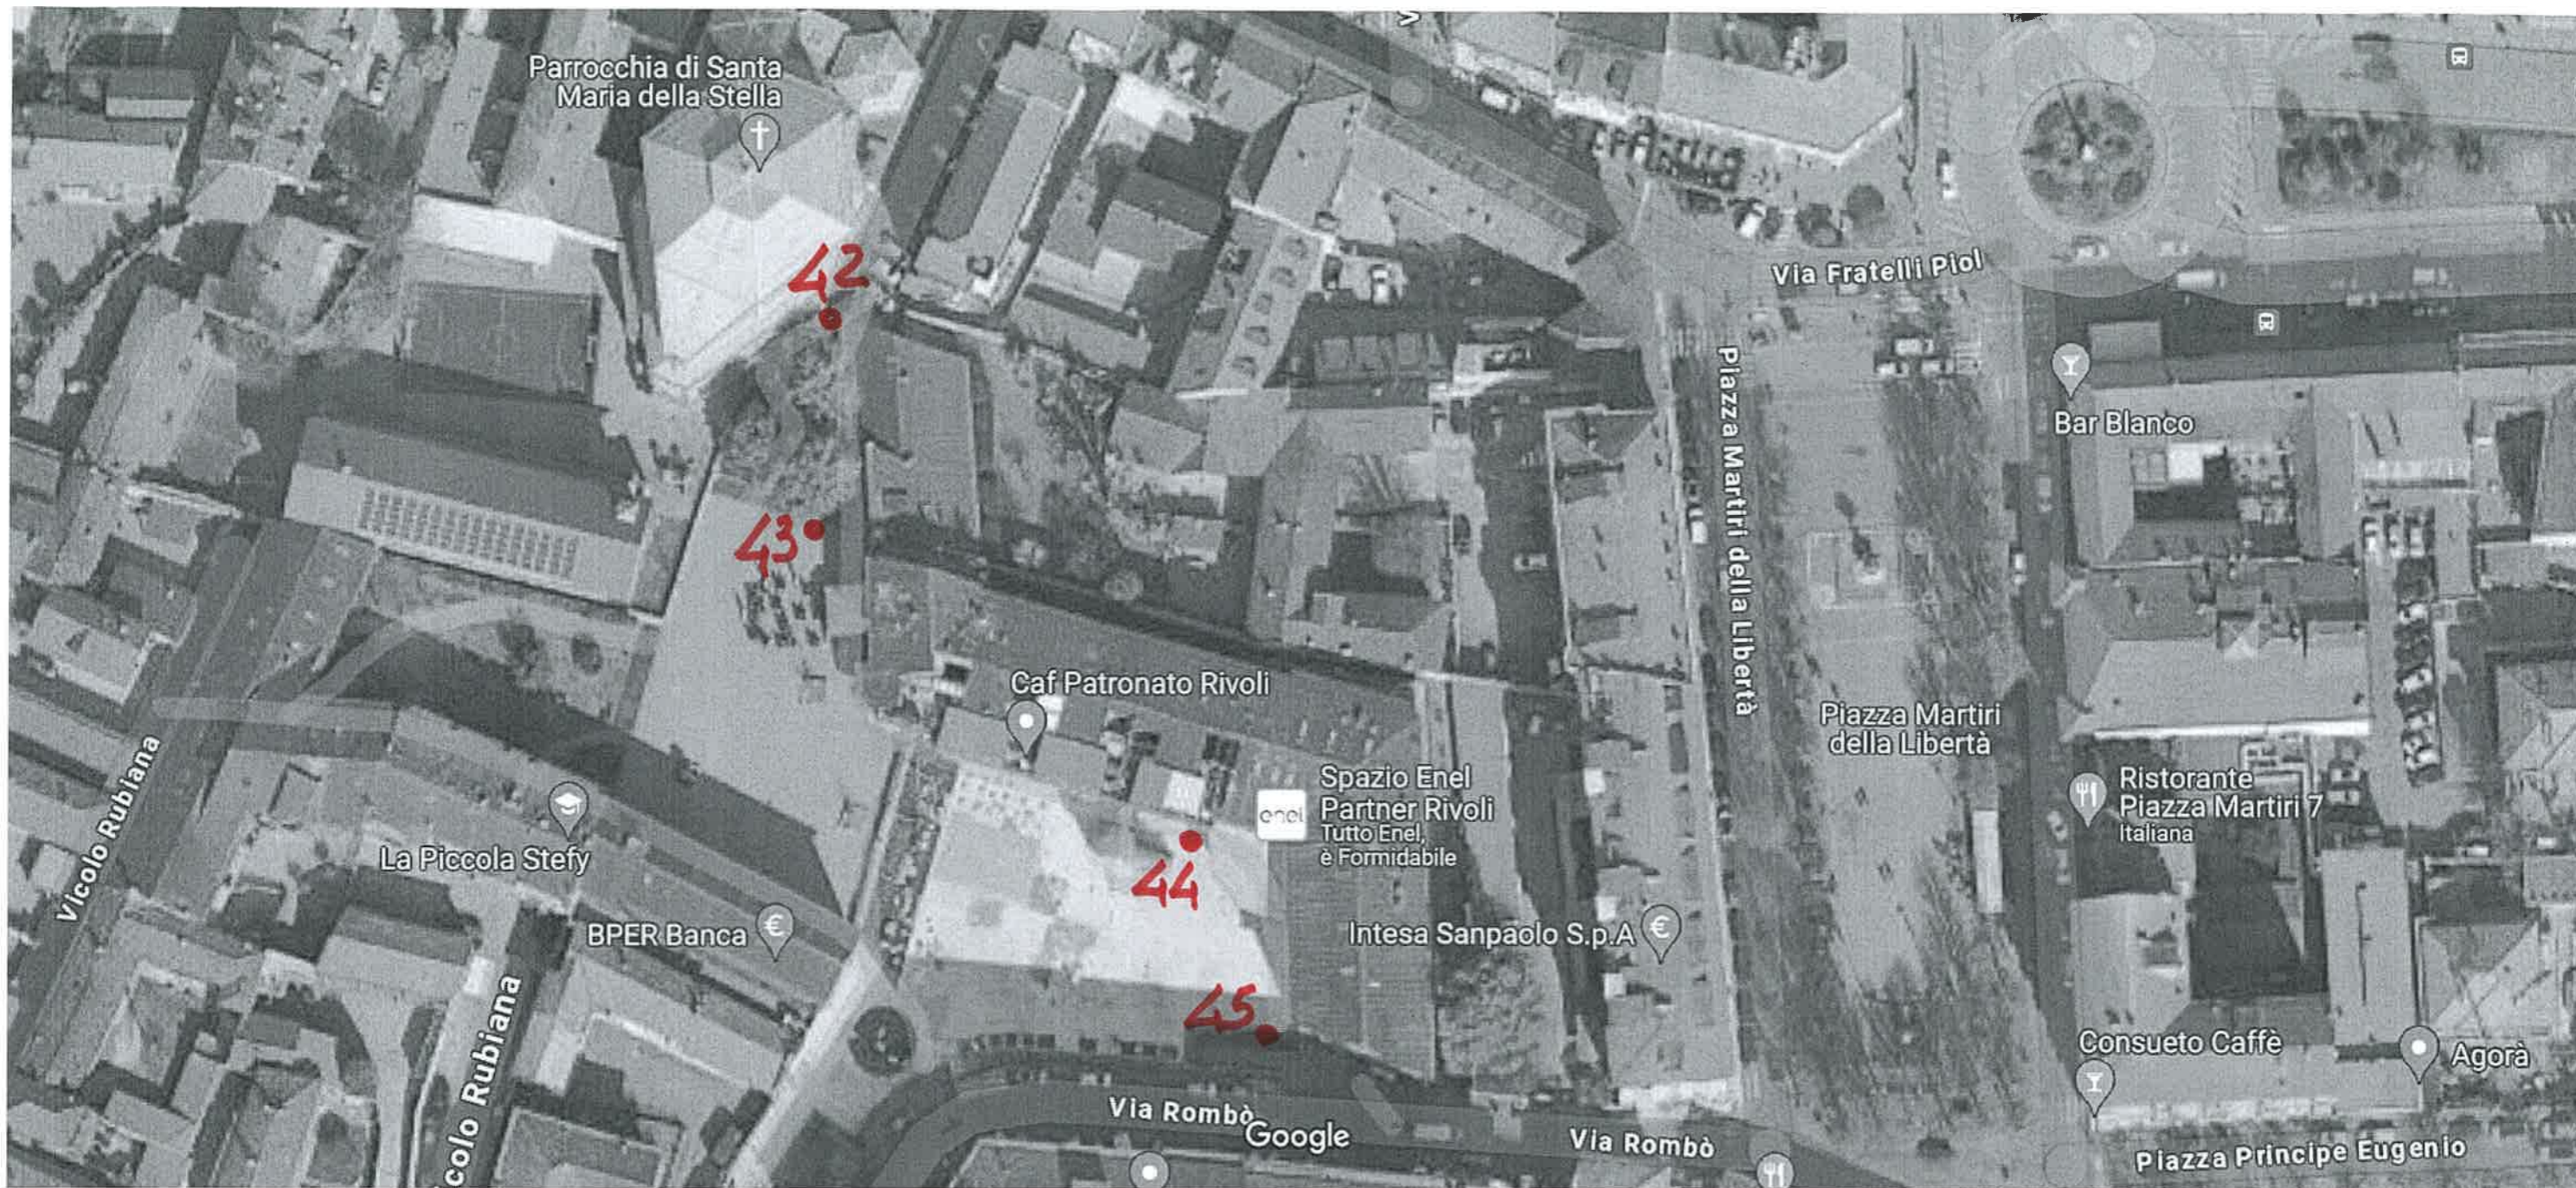

MACROAREA

H

postazioni dalla 42 alla 45

Immagini ©2024 Airbus,CNES / Airbus,Maxar Technologies,Dati cartografici ©2024 20 m

Google Maps 5 Via Collegiata Nuova

Rivoli, Piemonte
Google Street View
set 2016

Data dell'immagine: set 2016 © 2024 Google

Data dell'immagine: set 2016 © 2024 Google

Google Maps Rivoli, Piemonte

Google Street View
set 2016

Data dell'immagine: set 2016 © 2024 Google

Data dell'immagine: set 2016 © 2024 Google