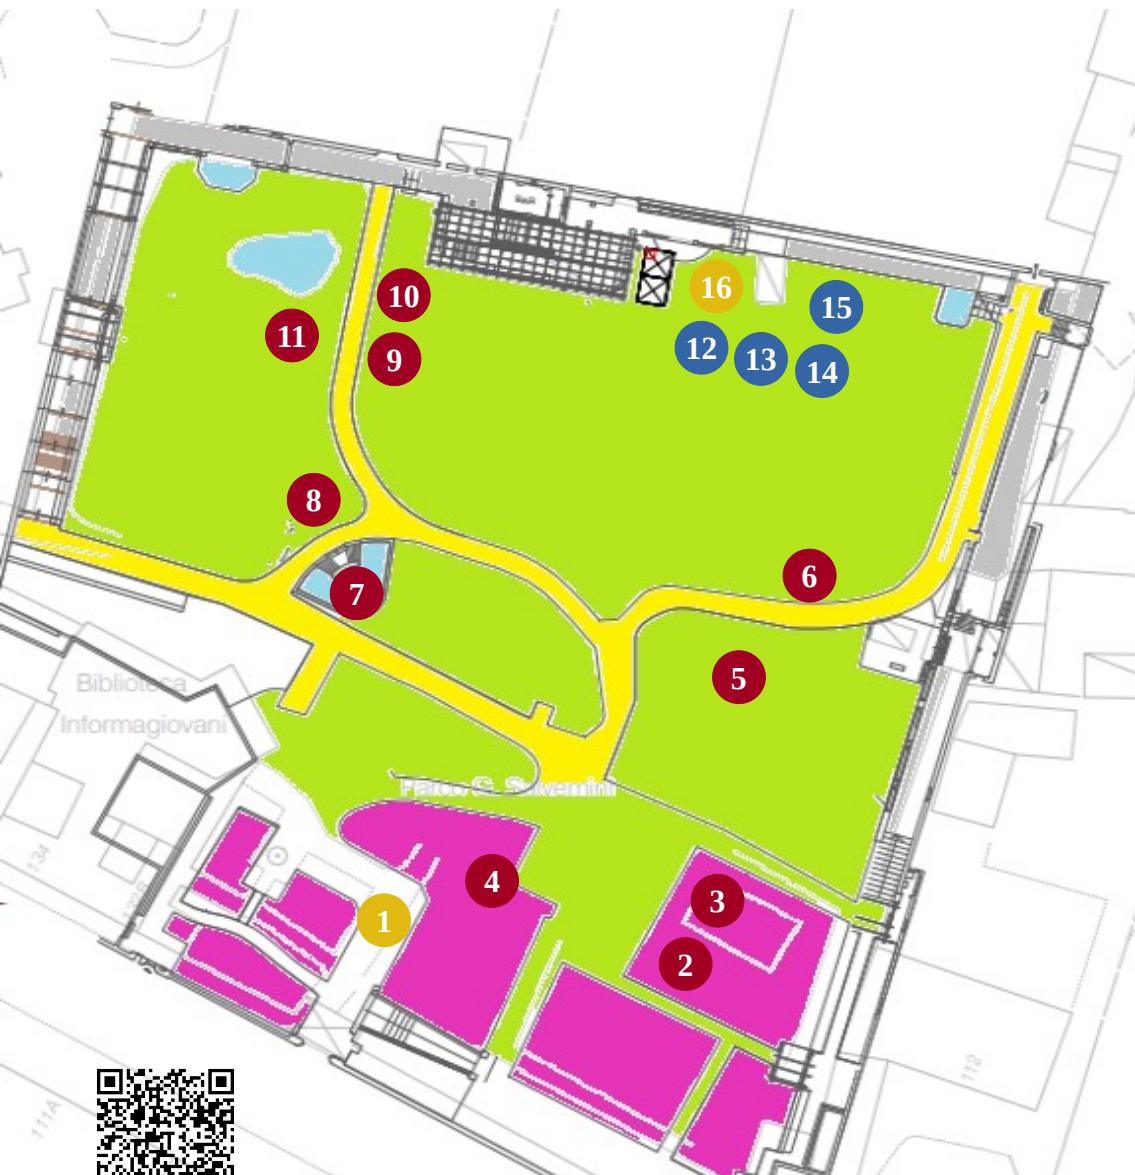

Festa dell'Accoglienza delle Famiglie 2026

SABATO 23 MAGGIO 2026 | PARCO SALVEMINI – RIVOLI (TO) | ORE 10 – 12.30

- 1** Comune di Rivoli & Coop Valdocco
- 2** Nidi Infanzia & Nidi in Famiglia
- 3** Scuole Infanzia I.C Matteotti & I.C Levi
- 4** La Carabattola s.c.s
- 5** Dipartimento Educazione del Castello di Rivoli & Gruppo Genitori del Tavolo Istituzionale 0-6 Anni
- 6** Womanly - YOGA & Info
- 7** Womanly - Swap Party
- 8** Centro Famiglie & Labx Rivoli
- 9** Mamme in cammino
- 10** Croce Rossa
- 11** Semplicemente Mamma
- 12** ASLTO 3 - Psicologia età Evolutiva
- 13** ASLTO 3 - Promozione della Salute
- 14** ASLTO 3 - Dip. Materno Infantile
- 15** Cooperativa Paradigma
- 16** Comune di Rivoli & Coop Valdocco

PER INFO

SCARICA
LA MAPPA

Legenda:

INFO & ACCOGLIENZA

GAZEBO CON LABORATORI

GAZEBO ESPOSITIVI