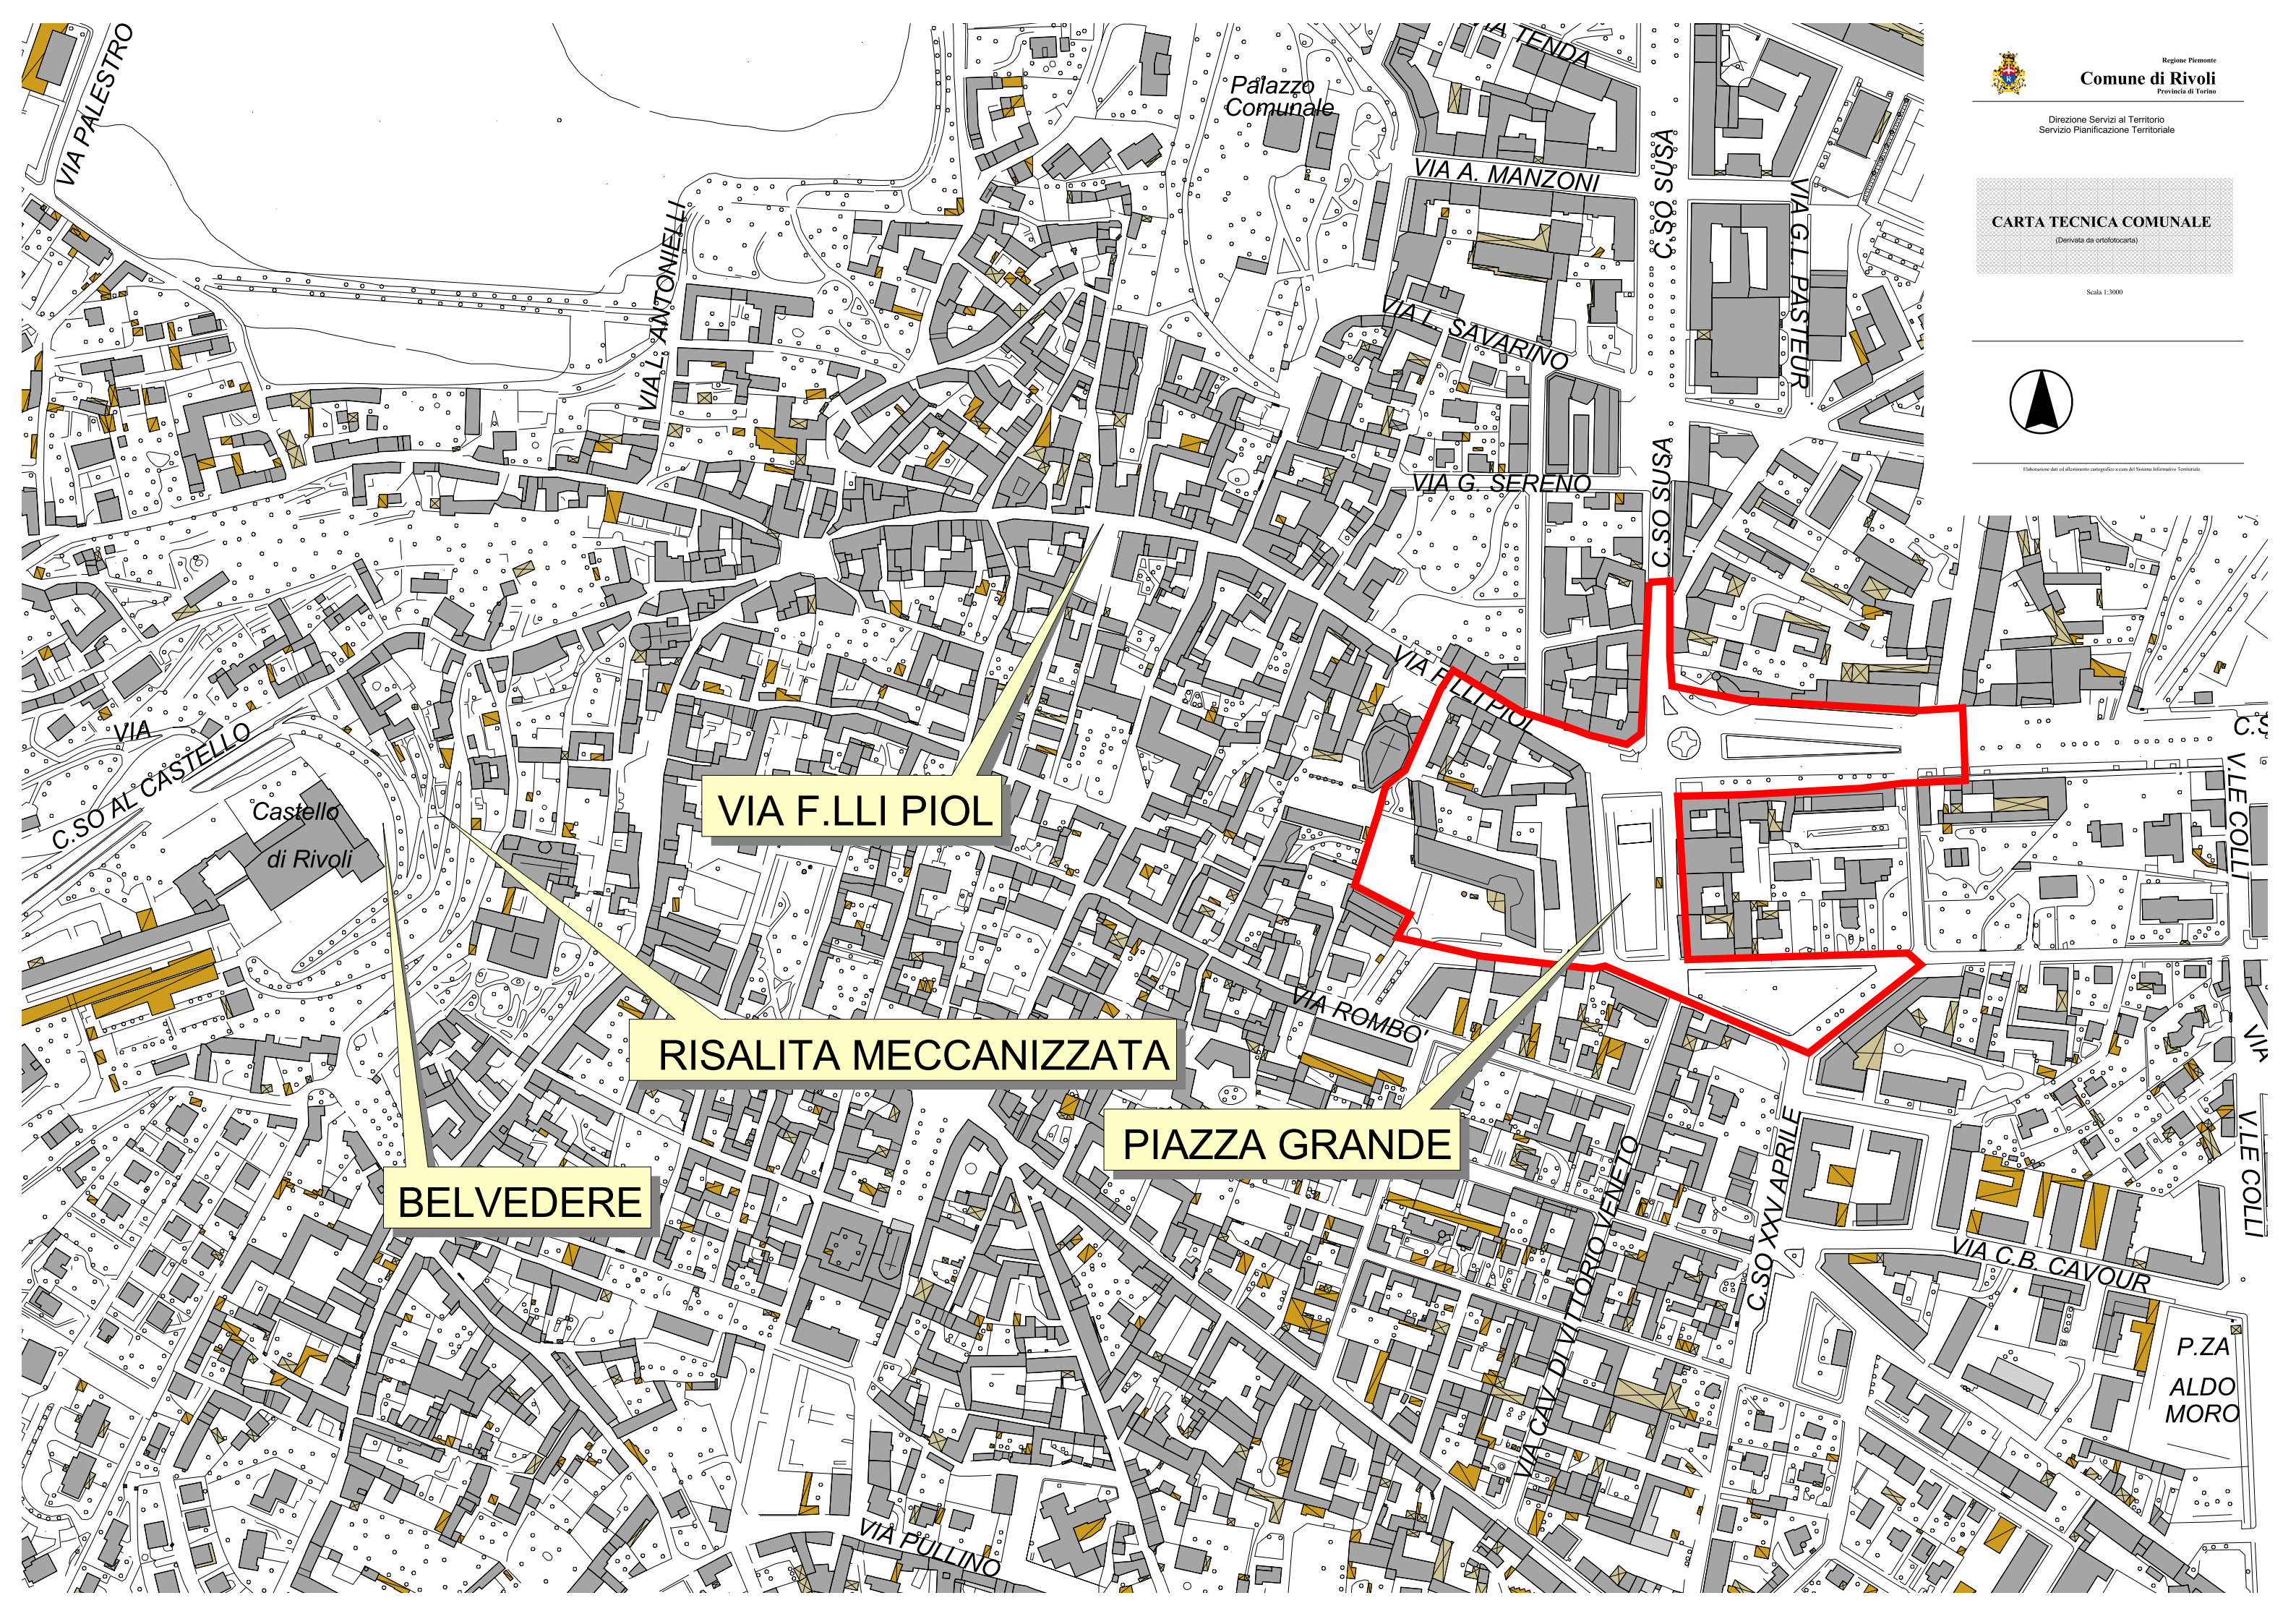

CARTA TECNICA COMUNALE

(Derivata da ortofotocarta)

Scala 1:3000

VIA F.LLI PIOL

RISALITA MECCANIZZATA

BELVEDERE

PIAZZA GRANDE