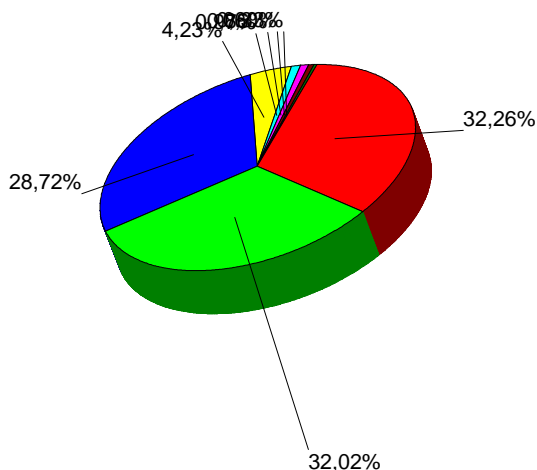

Elezioni del 04/03/2018

Camera Uninomiale

Risultati Ufficiosi - Voti ai Candidati

Sezioni: 48 su 48

Iscritti:	Maschi:	19.075	Femmine:	20.984	Totali:	40.059
Votanti:	Maschi:	15.251 79,95%	Femmine:	15.718 74,90%	Totali:	30.969 77,31%

Voti Solo Int.

Cand. N. 2	CELESTE D'ARRANDO - 2 -	D'ARRAND	9.698	32,26%	553
Cand. N. 7	SARA ZAMBAIA - 7 -	ZAMBAIA	9.627	32,02%	225
Cand. N. 5	UMBERTO D'OTTAVIO - 5 -	D'OTTAVI	8.634	28,72%	246
Cand. N. 1	SILVANA ACCOSSATO - 1 -	ACCOSSAT	1.272	4,23%	93
Cand. N. 3	FEDERICO DEPETRIS - 3 -	DEPETRIS	293	0,97%	20
Cand. N. 8	VALERIA ATTOLICO - 8 -	ATTOLICO	258	0,86%	18
Cand. N. 6	LUCIANELLA PRESTA - 6 -	PRESTA	181	0,60%	6
Cand. N. 4	VINCENZO NAPOLITANO - 4 -	NAPOLITA	100	0,33%	7

Totale Voti Validi: **30.063 97,07%** **1.168**

Schede Bianche:	220	0,71%
Schede Nulle:	680	2,20%
Voti Nulli:	0	0,00%
Voti Contestati:	6	0,02%

Totale Voti non Validi: **906 2,93%**

Totale Schede Scrutate: **30.969 100,00%**