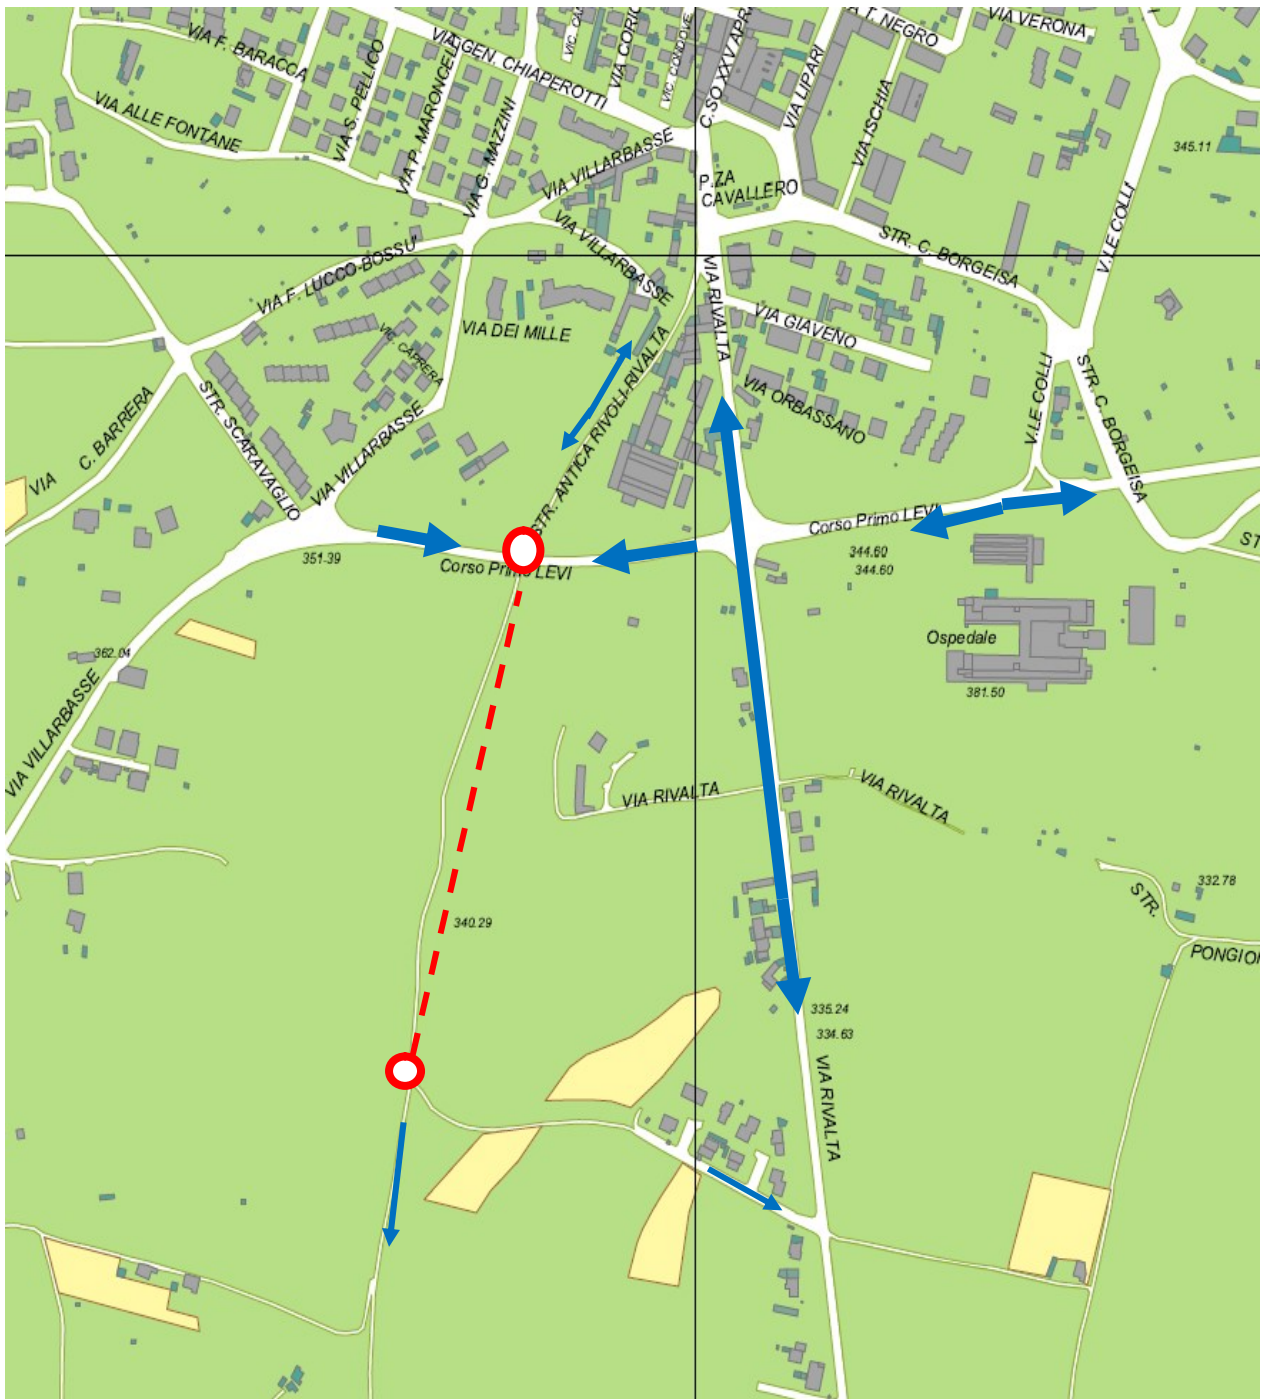

CHIUSURA PONTE VIALE NUVOLI/VIA MONTENERO

STRADE PERCORRIBILI

 CHIUSURA SOTTOPASSO VIA MONCALIERI

 STRADE PERCORRIBILI

-  - CHIUSURA SOTTOPASSO E PONTE PISTA CICLABILE STRADA APPENNINI (Str Antica Rivoli – Rivalta)
-  STRADE PERCORRIBILI